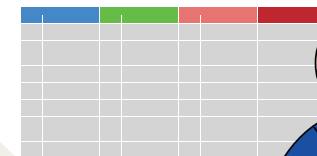

データ連携

Overview

サービス全体像

**MARINE
MANAGER
+reC.**

オリジナルの漁業プロセス
そのまま入力項目に

調査結果デジタル化

漁業協同組合

データ入力